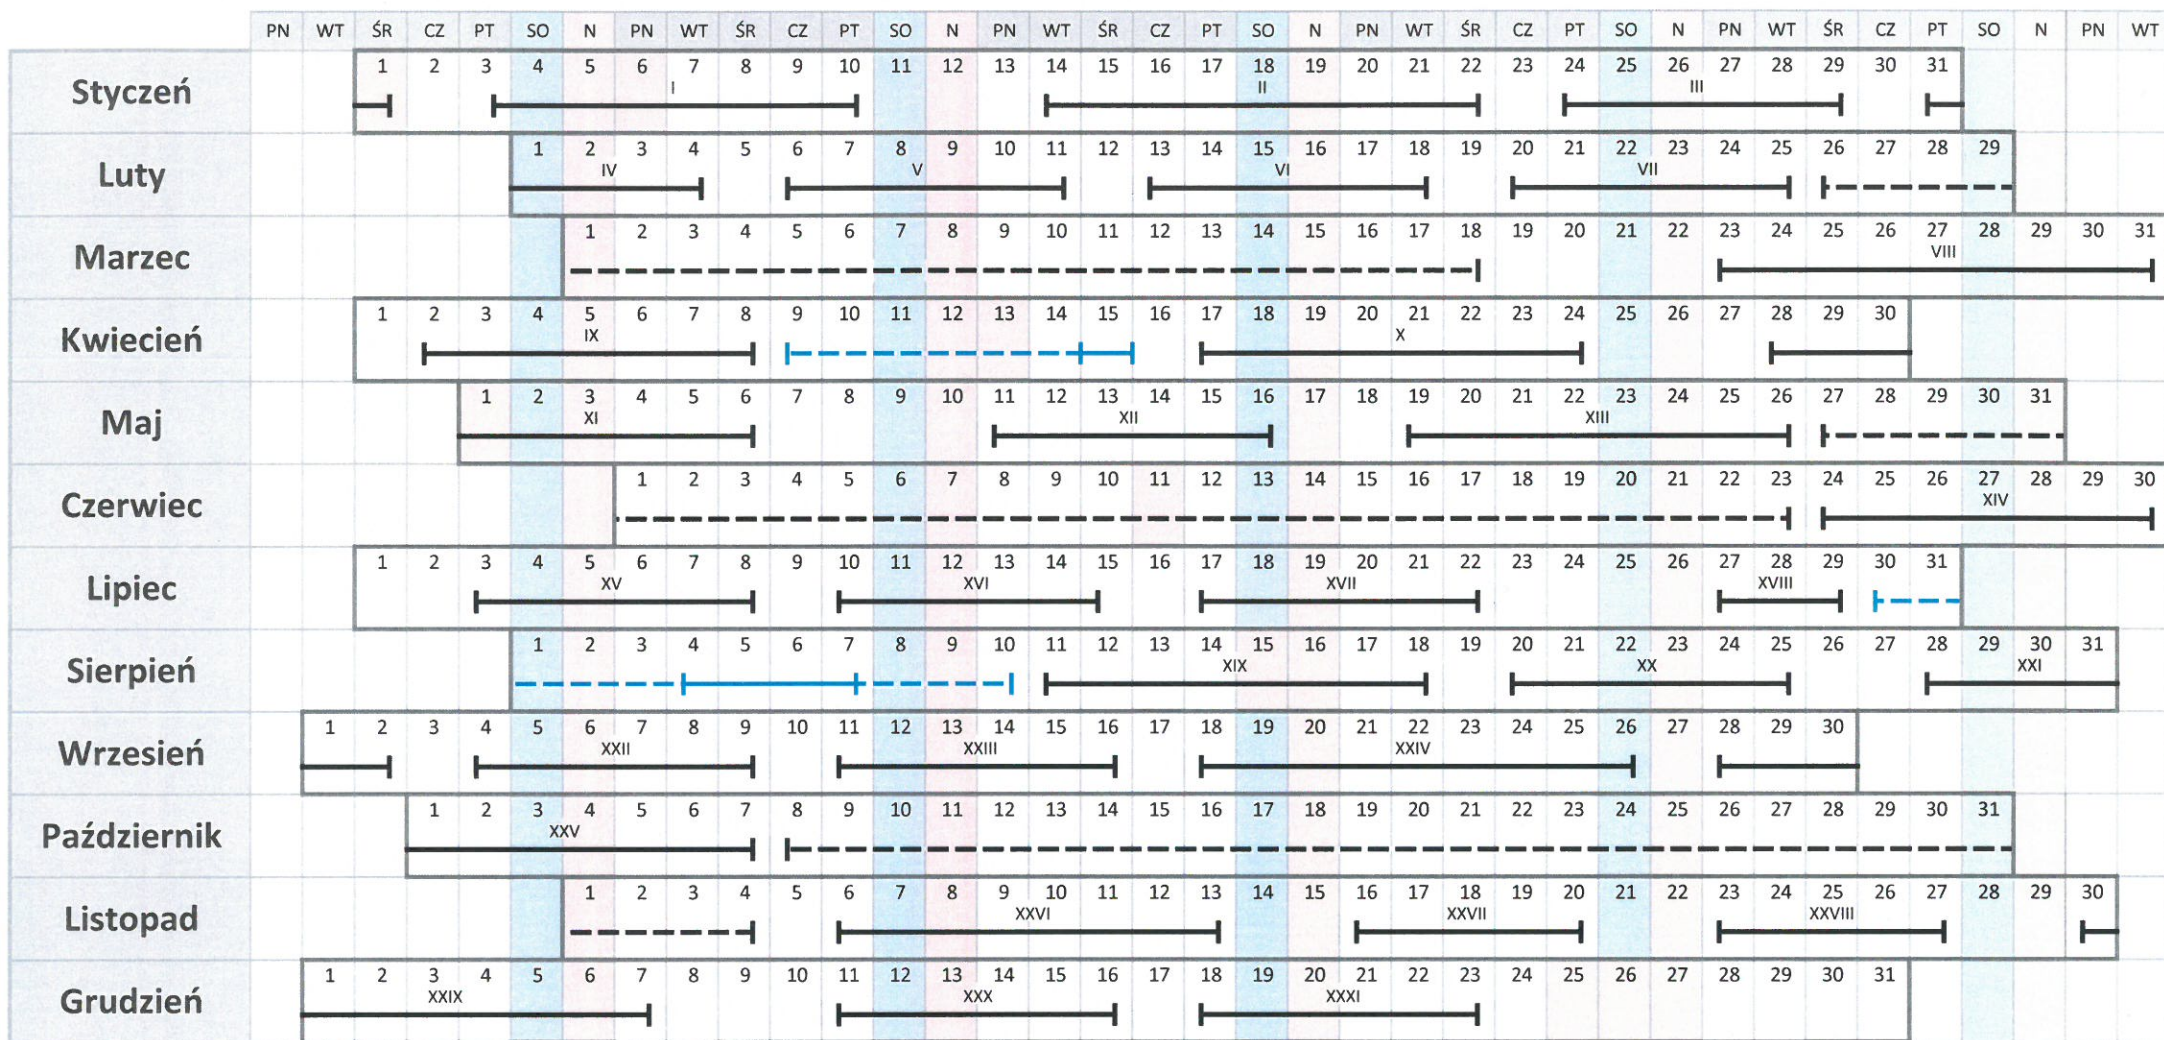

# Harmonogram pracy reaktora MARIA 2020

Test

Praca reaktora

Kontrole i przeglądy

Numer cyklu  
XXX

Data aktualizacji: 7 sierpnia 2020 r.  
KIEROWNIK  
Zakładu Eksploatacji Reaktora MARIA (EJ2)

mgr inż. Ireneusz Owsianko