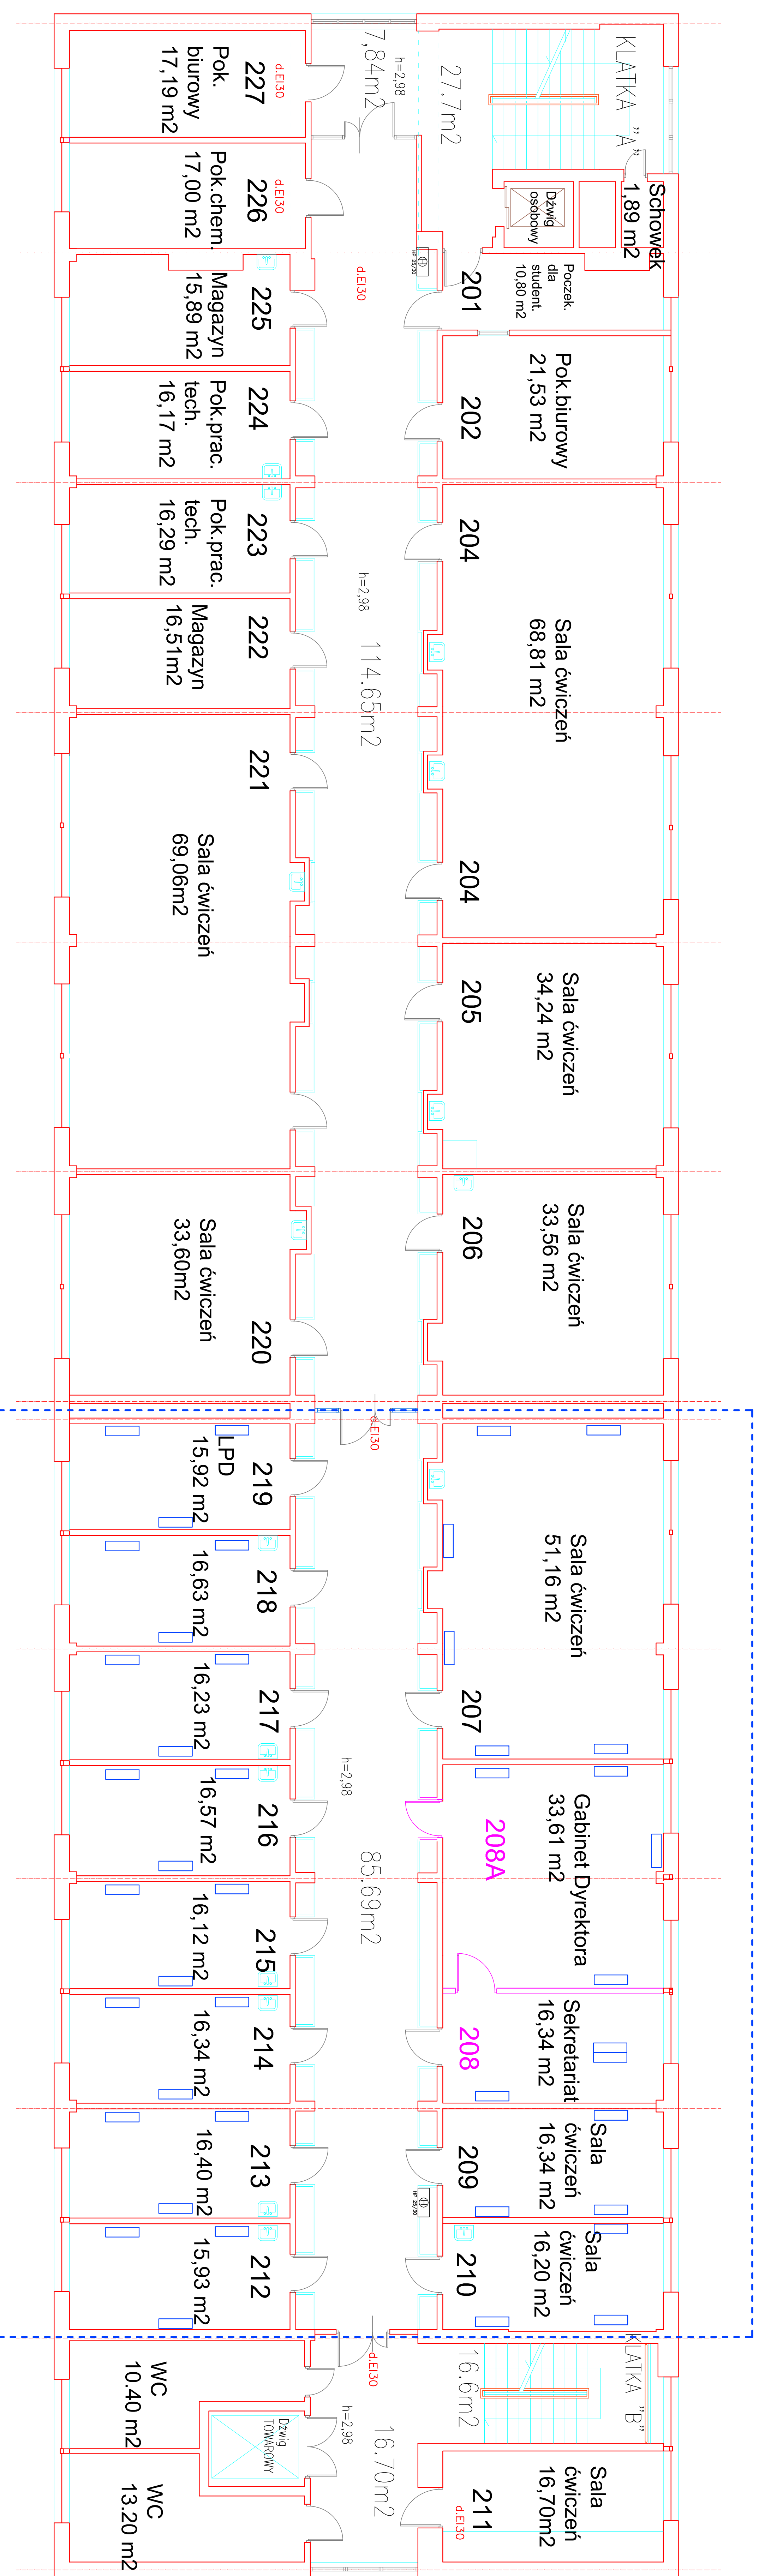

poziom +2

Nowoprojektowane ściany

PEL - 3 gniazdo ogólnego stosowania
- 3 gniazdo DATA - dla sieci komputerowej
- 3 gniazdo RJ45 dla sieci LAN

obszar objęty remontem

ZESPÓŁ BUDYNKOW
UNIWERSYTETU WARSZAWSKIEGO
BUDYNEK DYDAKTYCZNY WF
WARSZAWA ul. Pasteura 7
RZUT 2 PIĘTRA
SKALA 1:100