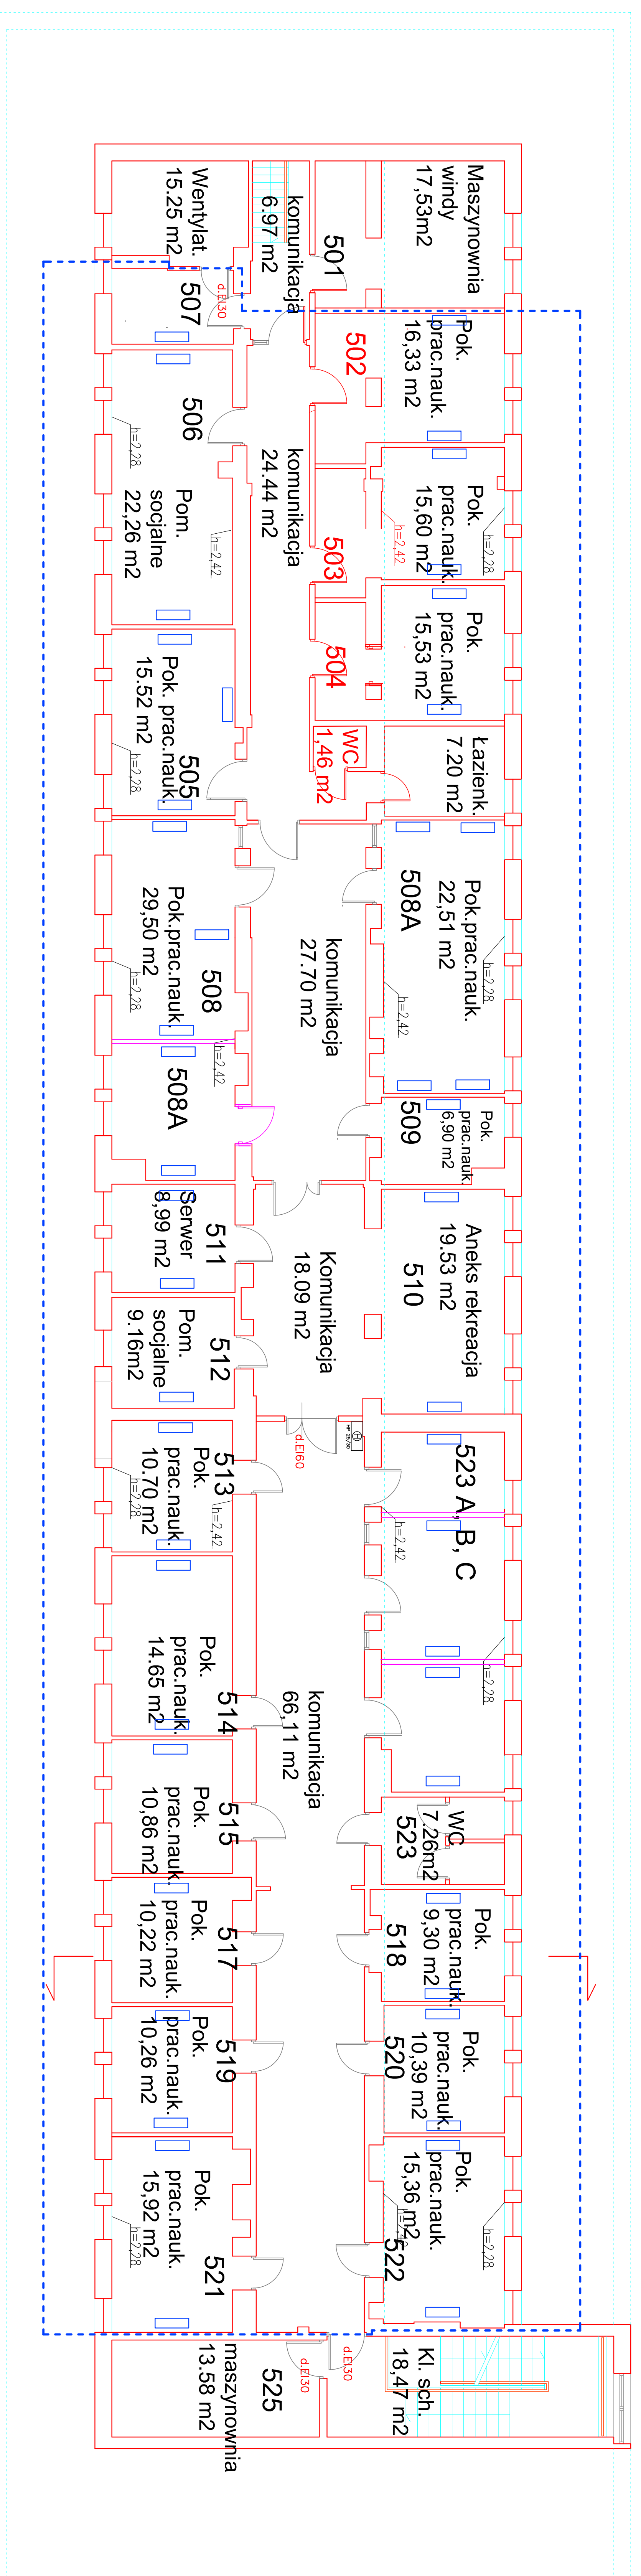

KLATKA "B"

poddasze

Nowoprojektowane
ściany

PEL - 3 gniazdo ogólne stosowania
- 3 gniazdo DATA - dla sieci komputerowej
- 3 gniazdo RJ45 dla sieci LAN

obszar objęty remontem

ZESPÓŁ BUDYNKÓW
UNIWERSYTETU WARSZAWSKIEGO
BUDYNEK DYDAKTYCZNY WF
WARSZAWA ul. Pasteura 7
RZUT PODDASZA
SKALA 1:100